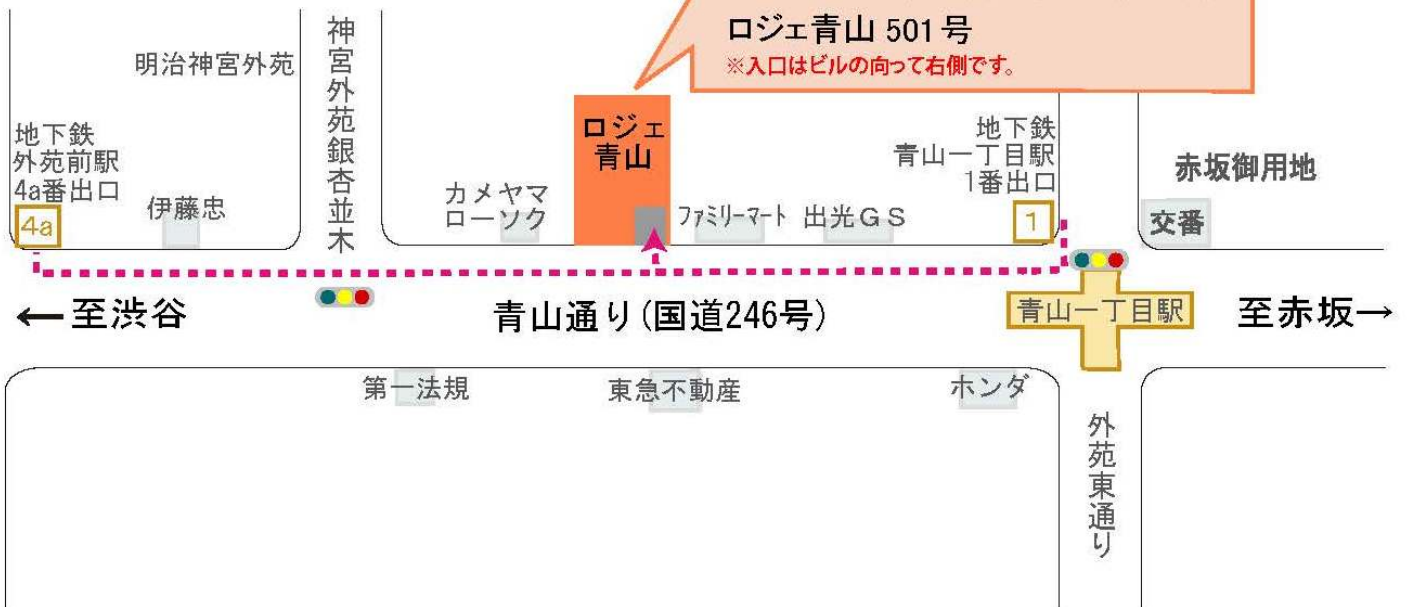

株式会社 VOL-NEXT(ボルネクスト)
〒107-0061 東京都港区北青山1-4-5
ロジェ青山501

Access

東京メトロ:銀座線・半蔵門線

都営地下鉄:大江戸線

「青山一丁目」駅 1番出口より徒歩2分

東京メトロ:銀座線

「外苑前」駅 4a番出口より徒歩3分

TEL : 03-3408-4035

FAX : 03-3408-4034

株式会社 VOL-NEXT
TODAY! 青山ステーション
ロジェ青山 501号
※入口はビルの向って右側です。

「青山一丁目」駅からの道順

「青山一丁目」駅の1番出口を出て、青山通り沿い（渋谷方面）に直進します。

「ファミリーマート」を過ぎて、3つめのビルの5階です。

ビルに向かって右手の入口からお入りください。

突きあたりにビルに入るガラスドアがあります。インターホンで「501呼」を押してください。

「外苑前」駅からの道順

「外苑前」駅の4番a出口を出て、左手、青山通り沿い（赤坂方面）にししばらく直進します。

「明治神宮外苑入り口（銀杏並木）」があるので、左側に銀杏並木を見ながら直進、横断歩道を渡り、3つめのビルの5階です。

ビルに向かって右手の入口からお入りください。

突きあたりにビルに入るガラスドアがあります。インターホンで「501呼」を押してください。